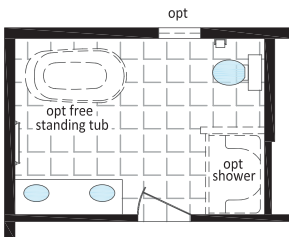

## HOME SERIES

Optional  
Ensuite

**MT-247001**

24' x 70' - 1,680 SQ.FT.

3 BEDS, 2 BATHS